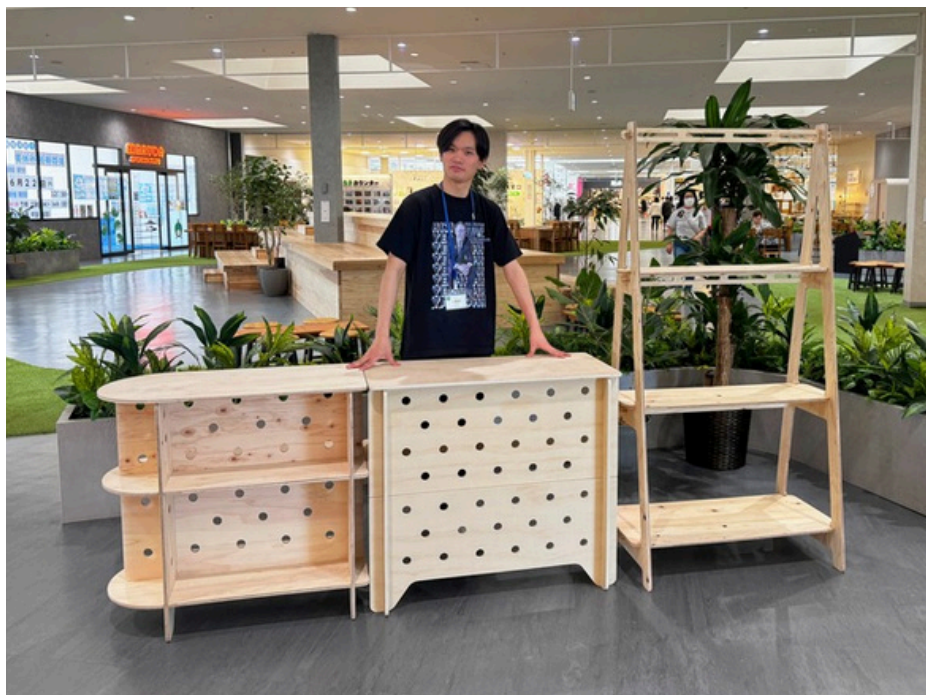

Komorebi 《地域事業者枠》 催事出店要項

いせさきガーデンズ
オペレーションセンター

《地域事業者枠》について

1. 趣旨

いせさきガーデンズでは、地域で活動する個人事業主、小規模事業者（スモールビジネス）および、学生のチャレンジ機会創出と販路拡大支援を目的として、Komorebi催事スペースの出店者を募集します。

Komorebiを、地域で活動する人々の発表や販売/交流の場として活用することで、新たな挑戦を応援するとともに、来館者と地域事業者が出会う機会を創出し、地域に開かれたコミュニティ空間を目指します。