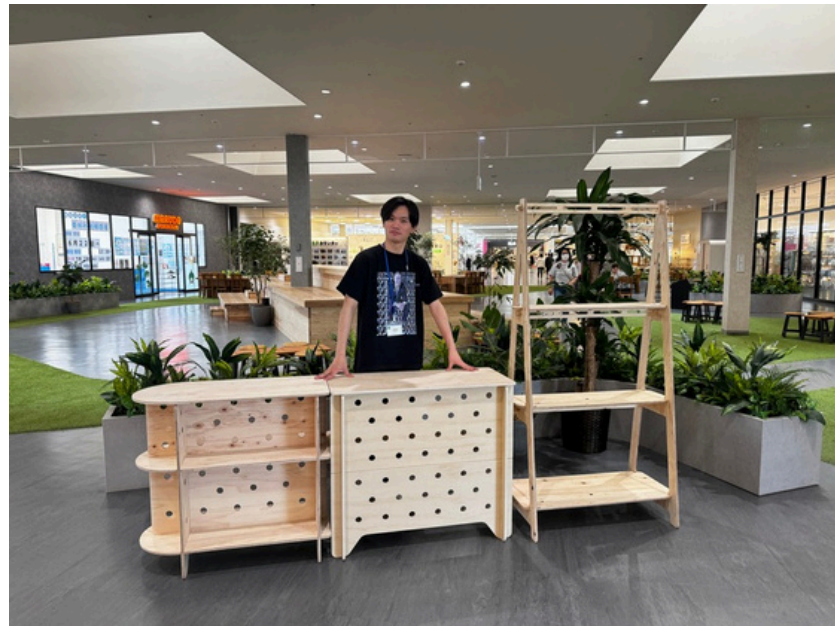

【お問い合わせ】 いせさきガーデンズ オペレーションセンター

TEL : 080-2771-7031 又は 080-5089-3996 (秋山) MAIL : isesaki.gardens@iselove.com

貸出什器 Aセット (① + ② + ③)

貸出什器 Bセット (① + ④ + ⑤)

【貸出什器】 サイズ詳細

持ち運びできるカウンターテーブル M

①

材質 合板(松)
サイズ 幅90×奥行40.5×高さ79.5
重量 約11.4kg