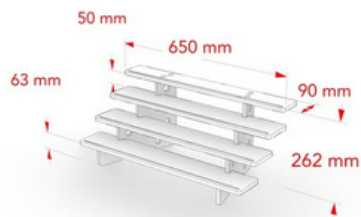

【お問い合わせ】 いせさきガーデンズ オペレーションセンター

TEL : 080-2771-7031 又は 080-5089-3996 (秋山) MAIL : isesaki.gardens@iselove.com

貸出什器 Aセット (① + ② + ③)

貸出什器 Bセット (① + ④ + ⑤)

【貸出什器】 サイズ詳細

持ち運びできるカウンターテーブル M

①

材質 合板(松)
サイズ 幅90×奥行40.5×高さ79.5
重量 約11.4kg

持ち運びできるカウンターディスプレイテーブル (半円)

②

材質 合板(ラーチ)
サイズ 幅85×奥行40.5×高さ80
重量 約13.45kg

木製A型スリムディスプレイ

③

材質 合板(ラーチ)
サイズ 幅86×奥行49.7×高さ170
重量 約8.2kg

折りたたみできる木製ディスプレイ

④

材質 合板(ラーチ)
サイズ 幅80.7×奥行36.7×高さ146.8
重量 約9.95kg

持ち運びできる卓上ディスプレイ（10cm×4段）

⑤

材質 合板(ラーチ)
サイズ 幅65×奥行32.8×高さ26.2
重量 約2.4kg

簡単に組み立てられる傾斜台

材質 合板(ラーチ)
サイズ 幅74×奥行43×高さ31.7
重量 約3.1kg

積み重ねできるフリーBOX L

※写真掲載 Lサイズ 横2列×縦2段使用