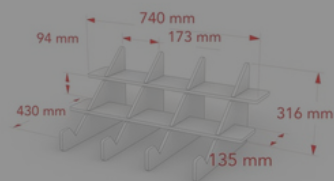

【お問い合わせ】 いせさきガーデンズ オペレーションセンター

TEL : 080-2771-7031 又は 080-5089-3996 (秋山) MAIL : isesaki.gardens@iselove.com

貸出什器 Aセット (① + ② + ③)

貸出什器 Bセット (① + ④ + ⑤)

【貸出什器】 サイズ詳細

持ち運びできるカウンターテーブル M

①

材質 合板(松)
サイズ 幅90×奥行40.5×高さ79.5
重量 約11.4kg

持ち運びできるカウンターディスプレイテーブル (半円)

②

材質 合板(ラーチ)
サイズ 幅85×奥行40.5×高さ80
重量 約13.45kg

木製A型スリムディスプレイ

③

材質 合板(ラーチ)
サイズ 幅86×奥行49.7×高さ170
重量 約8.2kg

折りたたみできる木製ディスプレイ

④

材質 合板(ラーチ)
サイズ 幅80.7×奥行36.7×高さ146.8
重量 約9.95kg

持ち運びできる卓上ディスプレイ（10cm×4段）

⑤

材質 合板(ラーチ)
サイズ 幅65×奥行32.8×高さ26.2
重量 約2.4kg

簡単に組み立てられる傾斜台

材質 合板(ラーチ)
サイズ 幅74×奥行43×高さ31.7
重量 約3.1kg

積み重ねできるフリーBOX L

※写真掲載 Lサイズ 横2列×縦2段使用