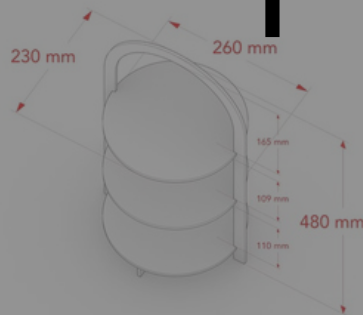

【お問い合わせ】 いせさきガーデンズ オペレーションセンター

TEL : 080-2771-7031 又は 080-5089-3996 (秋山) MAIL : isesaki.gardens@iselove.com

貸出什器 Aセット (① + ② + ③)

貸出什器 Bセット (① + ④ + ⑤)

【貸出什器】 サイズ詳細

持ち運びできるカウンターテーブル M

①

材質 合板(松)
サイズ 幅90×奥行40.5×高さ79.5
重量 約11.4kg

持ち運びできるカウンターディスプレイテーブル (半円)

②

材質 合板(ラーチ)
サイズ 幅85×奥行40.5×高さ80
重量 約13.45kg

木製A型スリムディスプレイ

③

材質 合板(ラーチ)
サイズ 幅86×奥行49.7×高さ170
重量 約8.2kg

折りたたみできる木製ディスプレイ

④

材質 合板(ラーチ)
サイズ 幅80.7×奥行36.7×高さ146.8
重量 約9.95kg

持ち運びできる卓上ディスプレイ（10cm×4段）

⑤

材質 合板(ラーチ)
サイズ 幅65×奥行32.8×高さ26.2
重量 約2.4kg

簡単に組み立てられる傾斜台

材質 合板(ラーチ)
サイズ 幅74×奥行43×高さ31.7
重量 約3.1kg

積み重ねできるフリーBOX L

※写真掲載 Lサイズ 横2列×縦2段使用

準備中

AFTERNOON（マルシェ什器）

材質 MDF
サイズ 幅26×奥行23×高さ48
重量 約740g