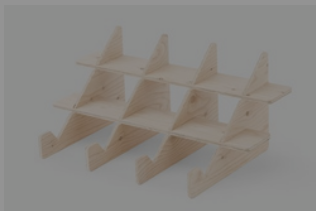

簡単に組み立てられる傾斜台

材質 合板(ラーチ)
サイズ 幅74×奥行43×高さ31.7
重量 約3.1kg