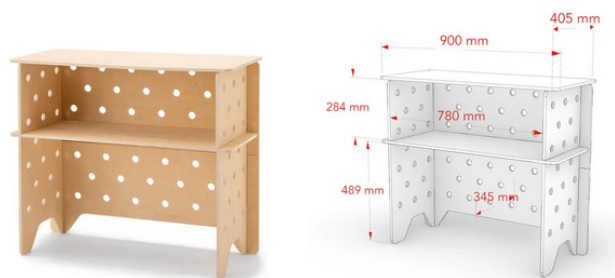

【お問い合わせ】 いせさきガーデンズ オペレーションセンター

TEL : 080-2771-7031 又は 080-5089-3996 (秋山) MAIL : isesaki.gardens@iselove.com

貸出什器 Aセット (① + ② + ③)

貸出什器 Bセット (① + ④ + ⑤)

【貸出什器】 サイズ詳細

持ち運びできるカウンターテーブル M

①

材質 合板(松)
サイズ 幅90×奥行40.5×高さ79.5
重量 約11.4kg

持ち運びできるカウンターディスプレイテーブル (半円)

②

材質 合板(ラーチ)
サイズ 幅85×奥行40.5×高さ80
重量 約13.45kg

木製A型スリムディスプレイ

③

材質 合板(ラーチ)
サイズ 幅86×奥行49.7×高さ170
重量 約8.2kg

折りたたみできる木製ディスプレイ

④