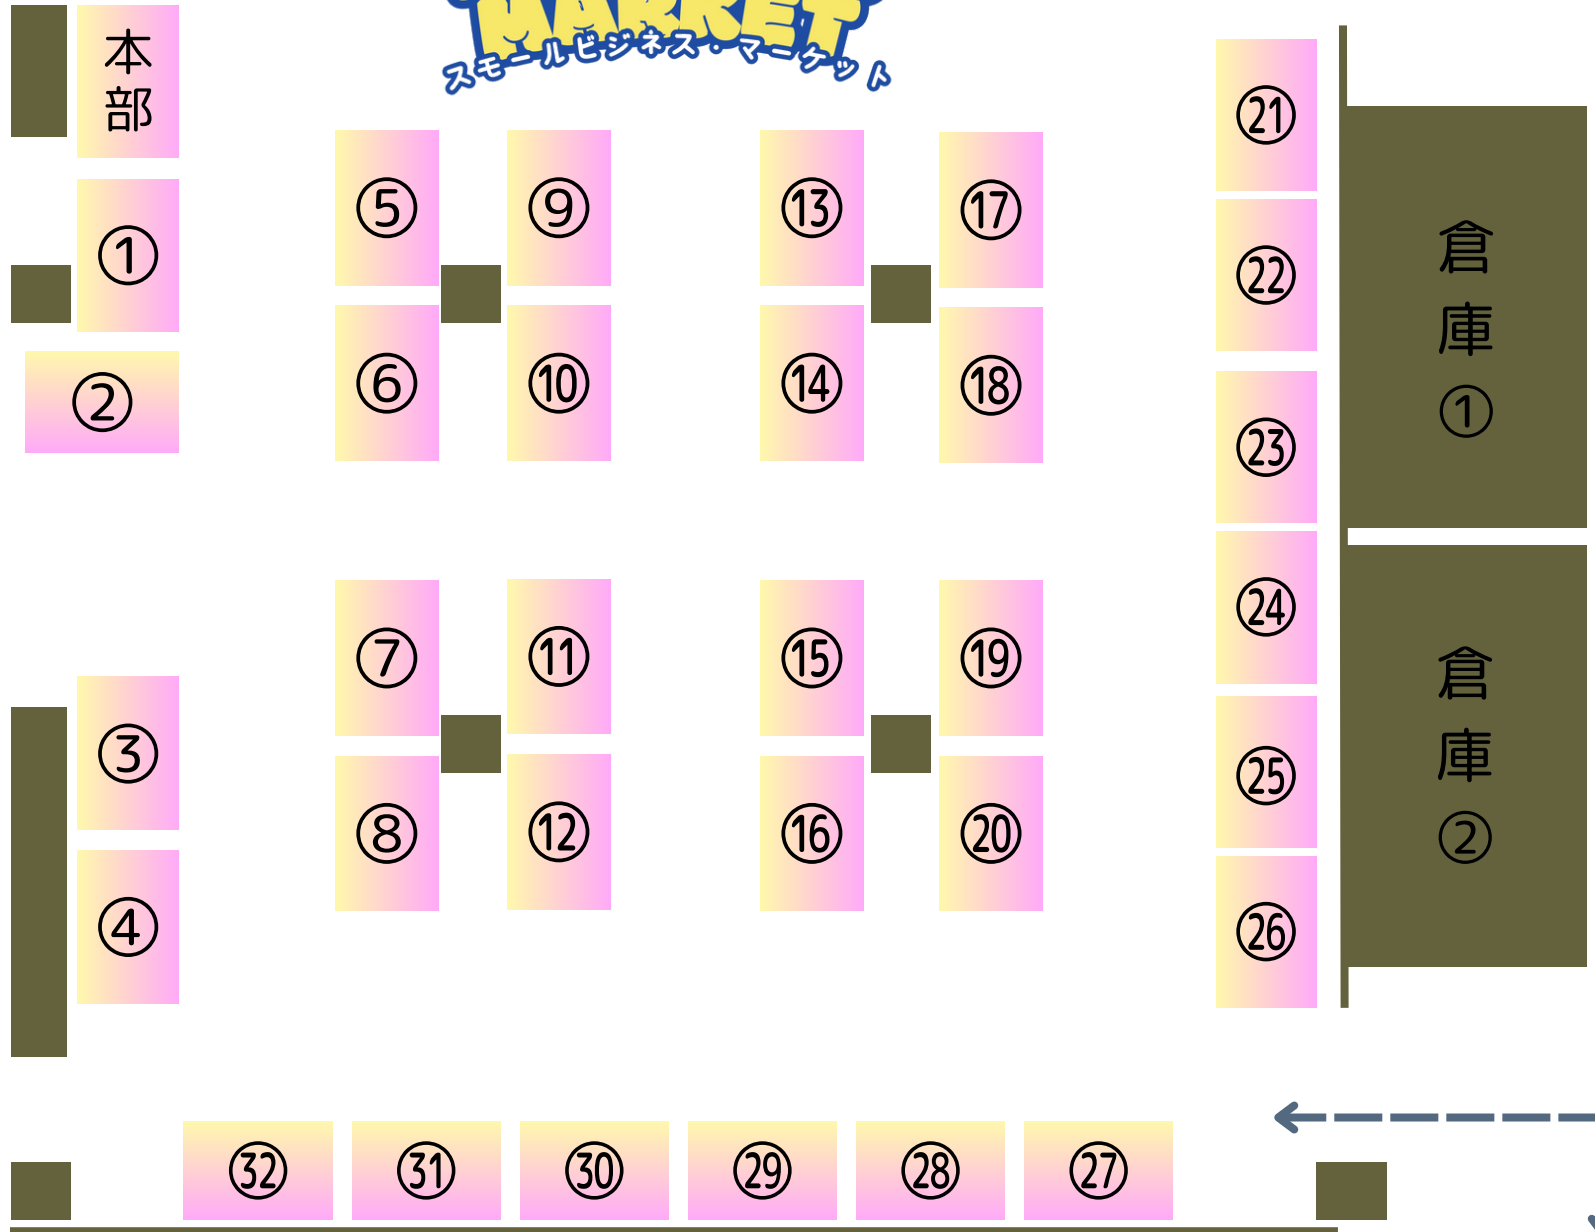

# SMALL BUSINESS MARKET

スモールビジネス・マーケット

トイレ▶

倉庫①

倉庫②

業者用搬入口

# スモールビジネスマーケット【にぎわいホール】出店マニュアル

搬入：アーツ前橋 立体駐車場に停めて、台車等で会場まで運んでください。

搬入時間 9:30～10:20

会場使用時間の都合で、早めにお越しにならないようご注意ください。

業者用搬入口利用者：

大型商品を持ち込む方は、業者用搬入口に車を停めて荷下ろしが可能です。【要事前申込制】

業者用搬入口は 一度に2台までしか停められません。利用を希望された方で、使用時間を振り分けます。