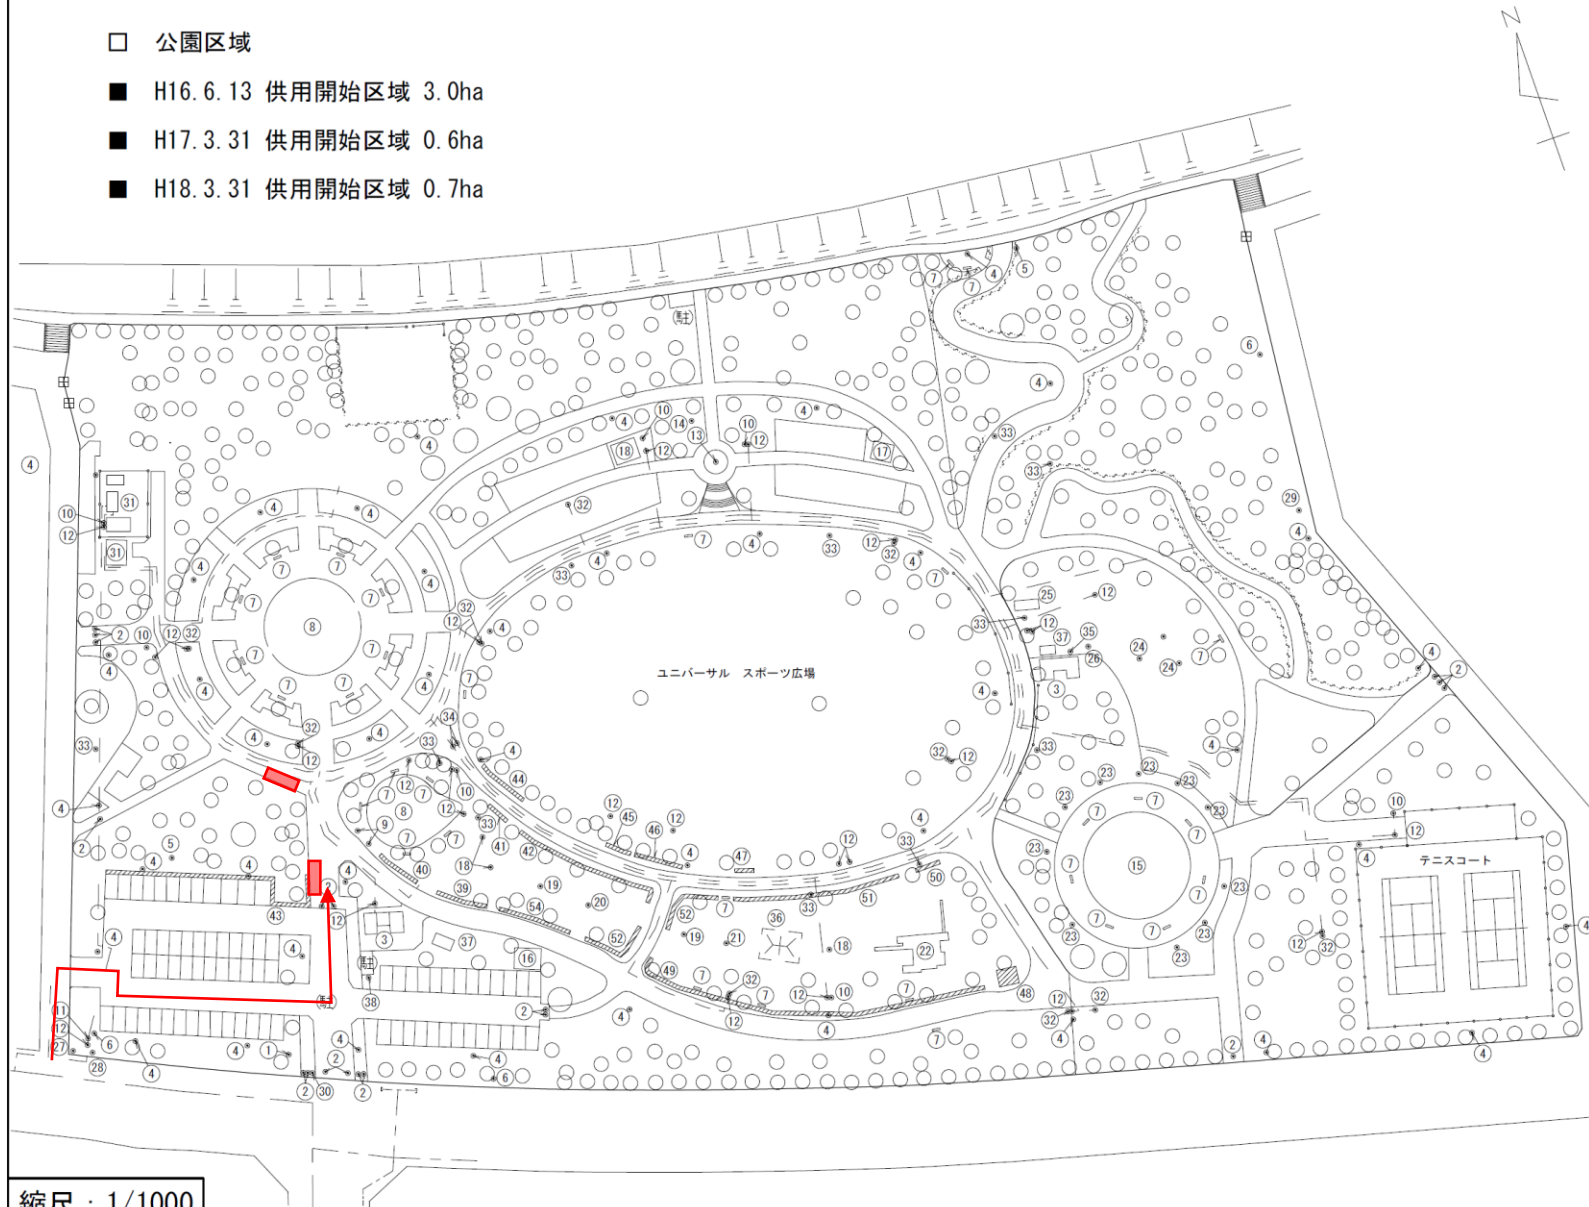

公園名称	伊勢崎市いせさき市民のもり公園	所在地	伊勢崎市山王町2663	面積	13.9ha	管理番号	S2
------	-----------------	-----	-------------	----	--------	------	----

- H12.9.13 供用開始区域 5.0ha
- H15.3.31 供用開始区域 2.0ha
- H16.3.31 供用開始区域 0.6ha
- H17.3.31 供用開始区域 3.4ha
- H18.3.31 供用開始区域 2.9ha

番号	施設名
④⑥	シェルター
④⑦	風見鶏
④⑧	ポンプ
④⑨	ふわふわドーム
⑤⑩	排気口
⑤⑪	RS-1-3
⑤⑫	花壇
⑤⑬	変電所
⑤⑭	引込柱
⑤⑮	旗ポール
⑤⑯	ライト
⑤⑰	絶縁トランス盤
⑤⑱	量水器
⑤⑲	資材置き場
⑥⑰	管理事務所
⑥⑱	作業場
⑥⑲	スプリング遊具
⑥⑳	ブランコ
⑥㉑	ポスト
⑥㉒	北幹 左2/17 森 支線柱 81 NIT 森公園 支 3 茂 399

低木面積	
⑥⑰	14.85㎡
⑥⑱	48.09㎡
⑥⑲	77.88㎡
⑦⑰	29.65㎡
⑦⑱	12.14㎡
⑦㉑	4.31㎡
⑦㉒	0.80㎡
⑦㉓	2.79㎡
⑦㉔	17.21㎡
⑦㉕	35.82㎡
⑦㉖	92.66㎡
⑦㉗	194.57㎡
⑦㉘	11.72㎡
⑦㉙	8.55㎡
⑦㉚	35.16㎡
⑦㉛	287.97㎡
⑦㉜	83.31㎡
⑦㉝	21.88㎡
⑦㉞	23.03㎡
⑦㉟	4.08㎡
⑧⑰	10.59㎡
⑧⑱	62.73㎡

縮尺：1/1900

公園名称	伊勢崎市西部公園	所在地	伊勢崎市連取本町1外 (西部土地区画整理1B)	面積	4.3ha	管理番号	C3
------	----------	-----	-------------------------	----	-------	------	----

- 公園区域
- H16.6.13 供用開始区域 3.0ha
- H17.3.31 供用開始区域 0.6ha
- H18.3.31 供用開始区域 0.7ha