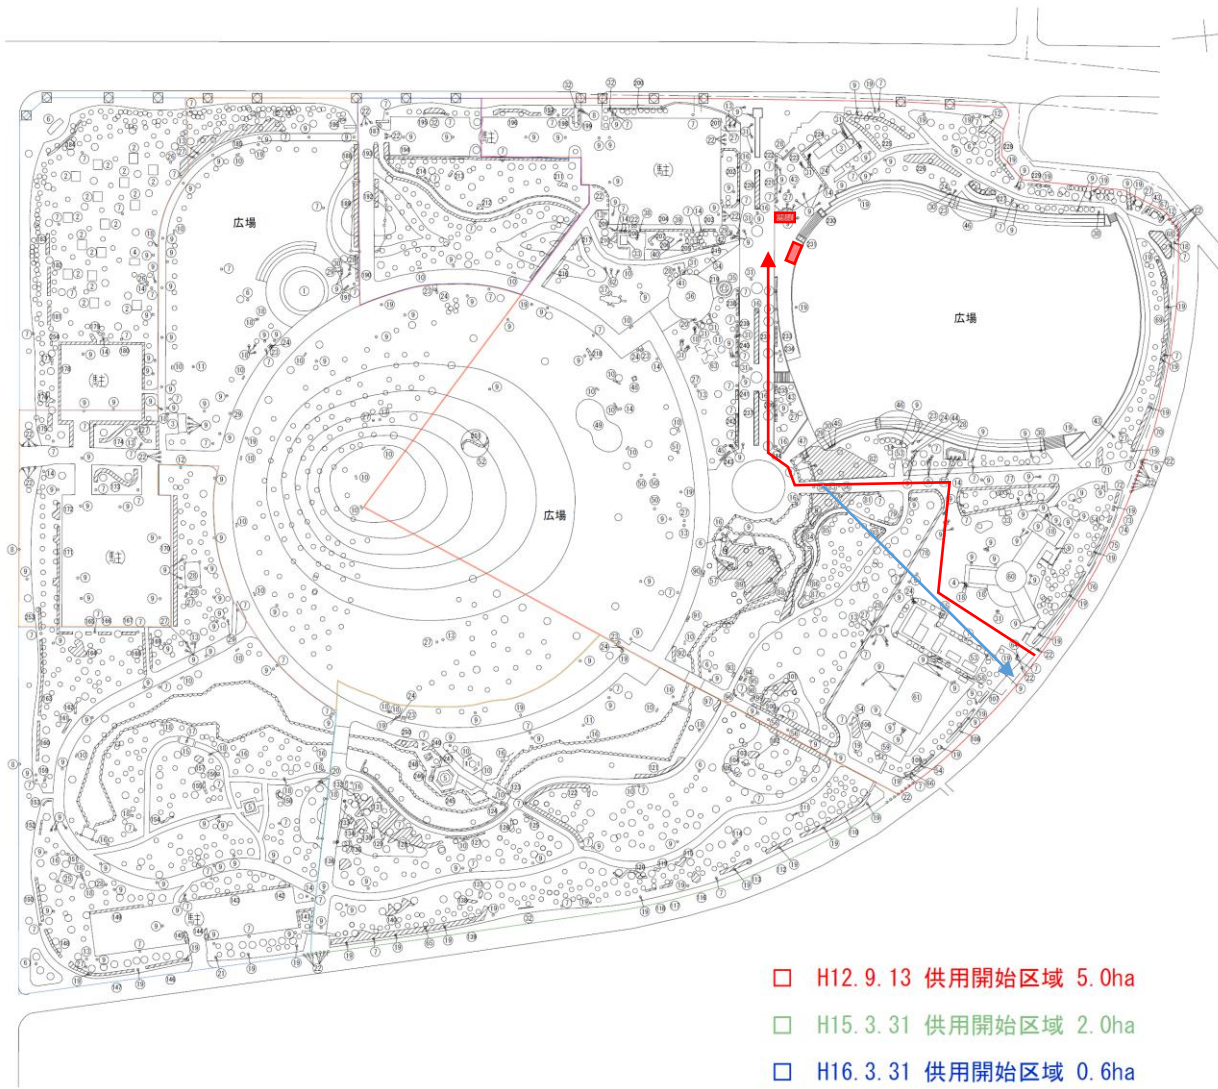

公園名称	伊勢崎市いせさき市民のもり公園	所在地	伊勢崎市山王町2663	面積	13.9ha	管理番号	S2
------	-----------------	-----	-------------	----	--------	------	----

- H12.9.13 供用開始区域 5.0ha
- H15.3.31 供用開始区域 2.0ha
- H16.3.31 供用開始区域 0.6ha
- H17.3.31 供用開始区域 3.4ha
- H18.3.31 供用開始区域 2.9ha

縮尺：1/1900

公園名称	伊勢崎市西部公園	所在地	伊勢崎市連取本町1外 (西部土地区画整理1B)	面積	4.3ha	管理番号	C3
------	----------	-----	-------------------------	----	-------	------	----

- 公園区域
- H16.6.13 供用開始区域 3.0ha
- H17.3.31 供用開始区域 0.6ha
- H18.3.31 供用開始区域 0.7ha

縮尺：1/1000